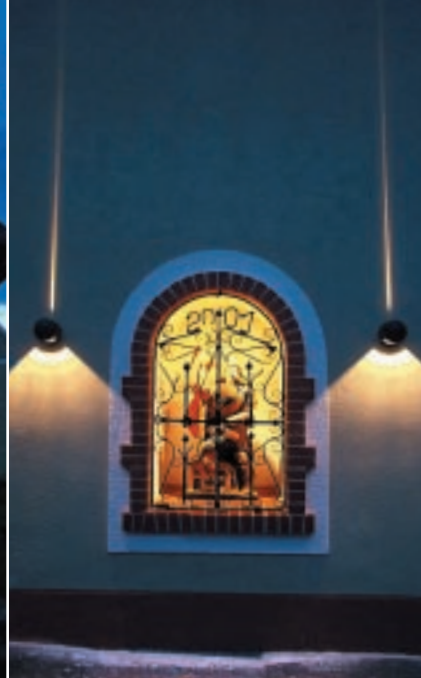

Licht & Schatten:

Indirekte Beleuchtungskörper – richtig platziert – heben diese französische Mühle aus ihrem 100-jährigen Schattendasein. ▲

Licht & Oldi:

Einfache Lichtquellen betonen die kostbaren Exponate dieser Halle. ▼

◀ **Licht & Kirche:**
Majestätisch auch bei Nacht.

Licht & Statue: ▲
Einfache Lichtquellen mit vielfacher Leuchtkraft.

Licht & Front: ▲
Ein Bild aus Meisterhand. Nicht vom Maler,
sondern von www.lichtidee.at